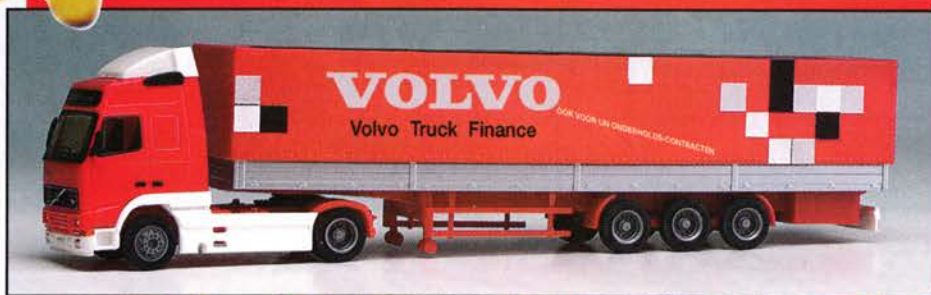

ALBEDO®

MODELLE- SZENE

NEUHEITEN 2/1996

1:87

296017 MAN Sattelzug „MAN-Logistics-Wolff“

DM 38,-*

200358 MB SK Sattelzug „CeBit Home“

DM 38,-*

320017 Volvo FH 16 „Volvo Finance“

DM 38,-*

200360 MB SK Hängerzug „Phantasialand“ (Sechs verschiedene Motive)

DM 59,-*

700141 Renault AE Sattelzug „BP-Fahrschule“

DM 36,-*

700142 Renault Sattelzug „Milka“

DM 39,-*

ALBEDO® MODELL- SZENE

NEUHEITEN 2/1996

1:87

200354 MAN Hängerzug „Clausthaler“

DM 39,-*

200355 Scania Hängerzug „Krombacher“

DM 45,-*

200356 MAN Hängerzug „Paulaner“