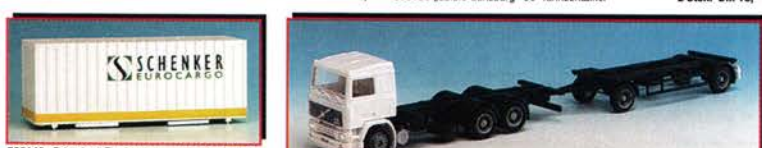

500141 „IDAC-Autolacke“ 20' Tankcont. 2 Stck. DM 18,-

500140 „Schenker“ Thyssenbox 2 Stck. DM 16,-